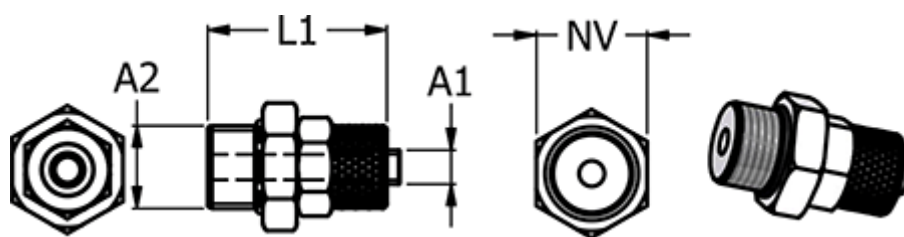

Varenummer: 586111188
Beskrivelse: Push-on fitting 11.1018-8, metal Ø8/6-G 1/8"
Lige union

Mål

Gevind A2	= G 1/8"
L1	= 25
NV	= 14
Slangediameter A2	= 8/6